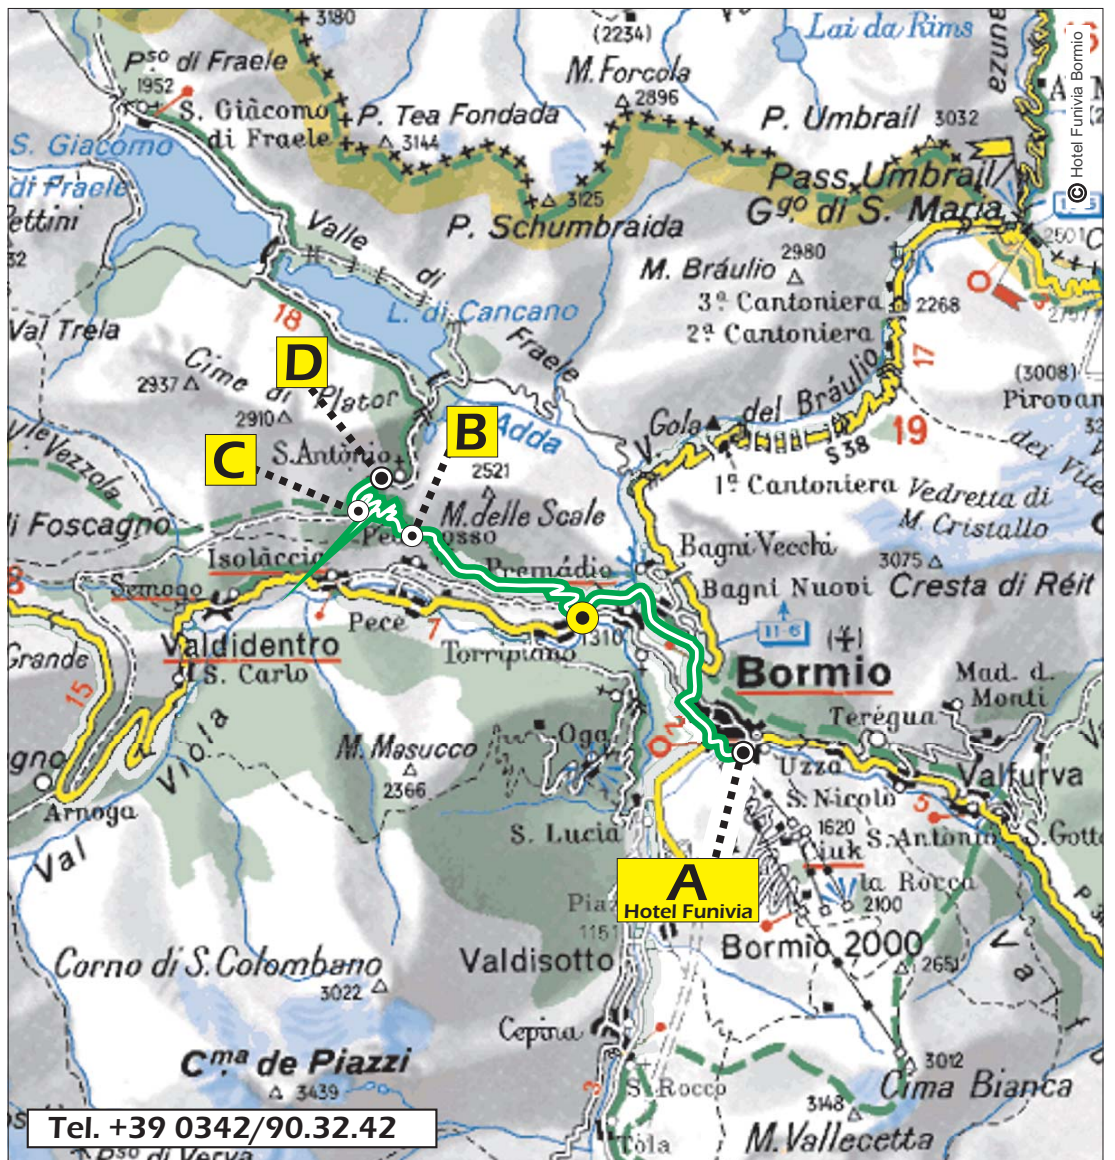

TIPOLOGIA Type of trail **BIKE CLIMB** DISTANZA Distance **8,2 KM** DISLIVELLO Altitude difference **566 mt.** PENDENZA MEDIA Average gradient **6,9%**

CANCANO

- A** Hotel Funivia
- B** Sasso Prada
- C** Bivio per Decouville
- D** Cancano

- START RIDE
- A** → ● 5,3 km
- → **D** 8,2 km

N°6

Tel. +39 0342/90.32.42