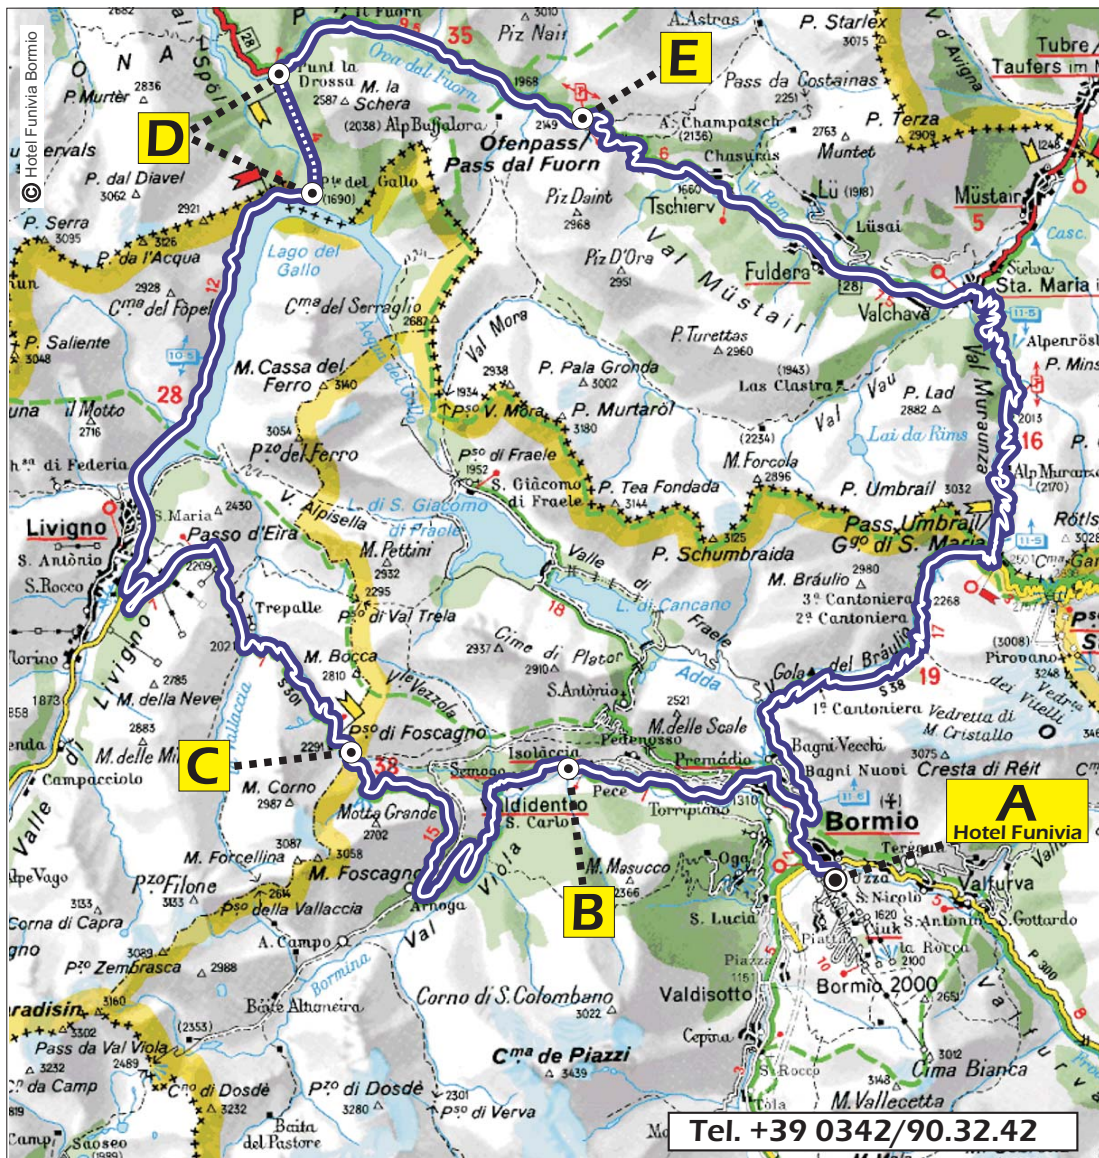

TIPOLOGIA Type of trail **BIKE TOUR** DISTANZA Distance **105 KM** DISLIVELLO Altitude difference **2750 mt.**

BORMIO - Livigno - Tunnel - Passo del Forno - Santa Maria- Passo Umbrail - BORMIO

- A** Hotel Funivia
- B** Isolaccia
- C** Passo Foscagno
- D** Tunnel - La Drossa
- E** Passo del Forno
- B** → **C** BIKE CLIMB N°4