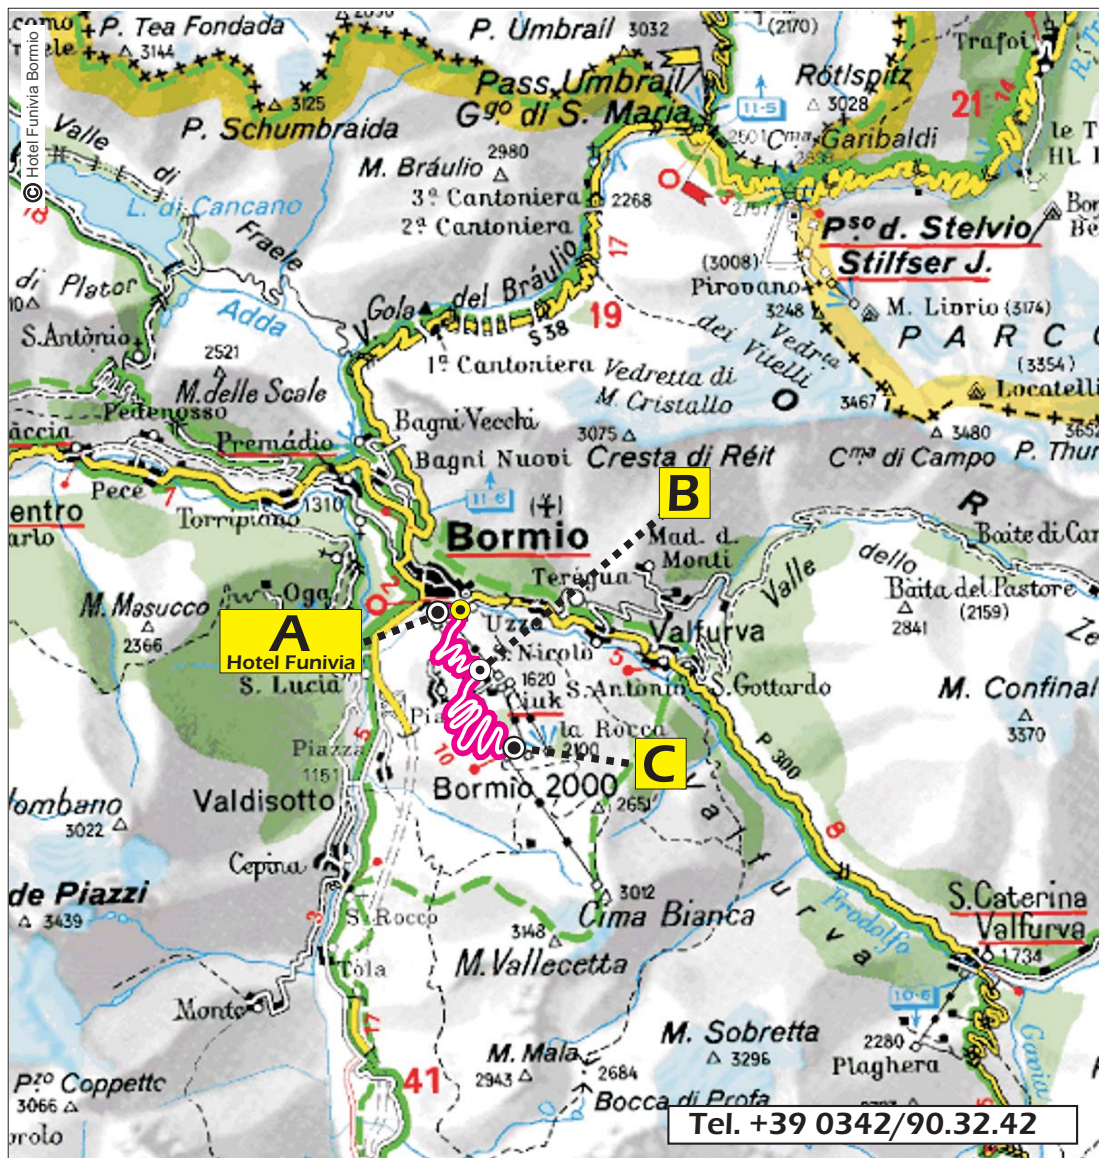

TIPOLOGIA Type of trail **BIKE CLIMB** DISTANZA Distance **9,8 KM** DISLIVELLO Altitude difference **710 mt.** PENDENZA MEDIA Average gradient **7,5 %**

## BORMIO 2000

- A** Hotel Funivia
- B** S. Pietro
- C** Bormio 2000
- START RIDE
- A** → ● 300 mt.
- → **D** 9,8 km

**N°5**

Tel. +39 0342/90.32.42