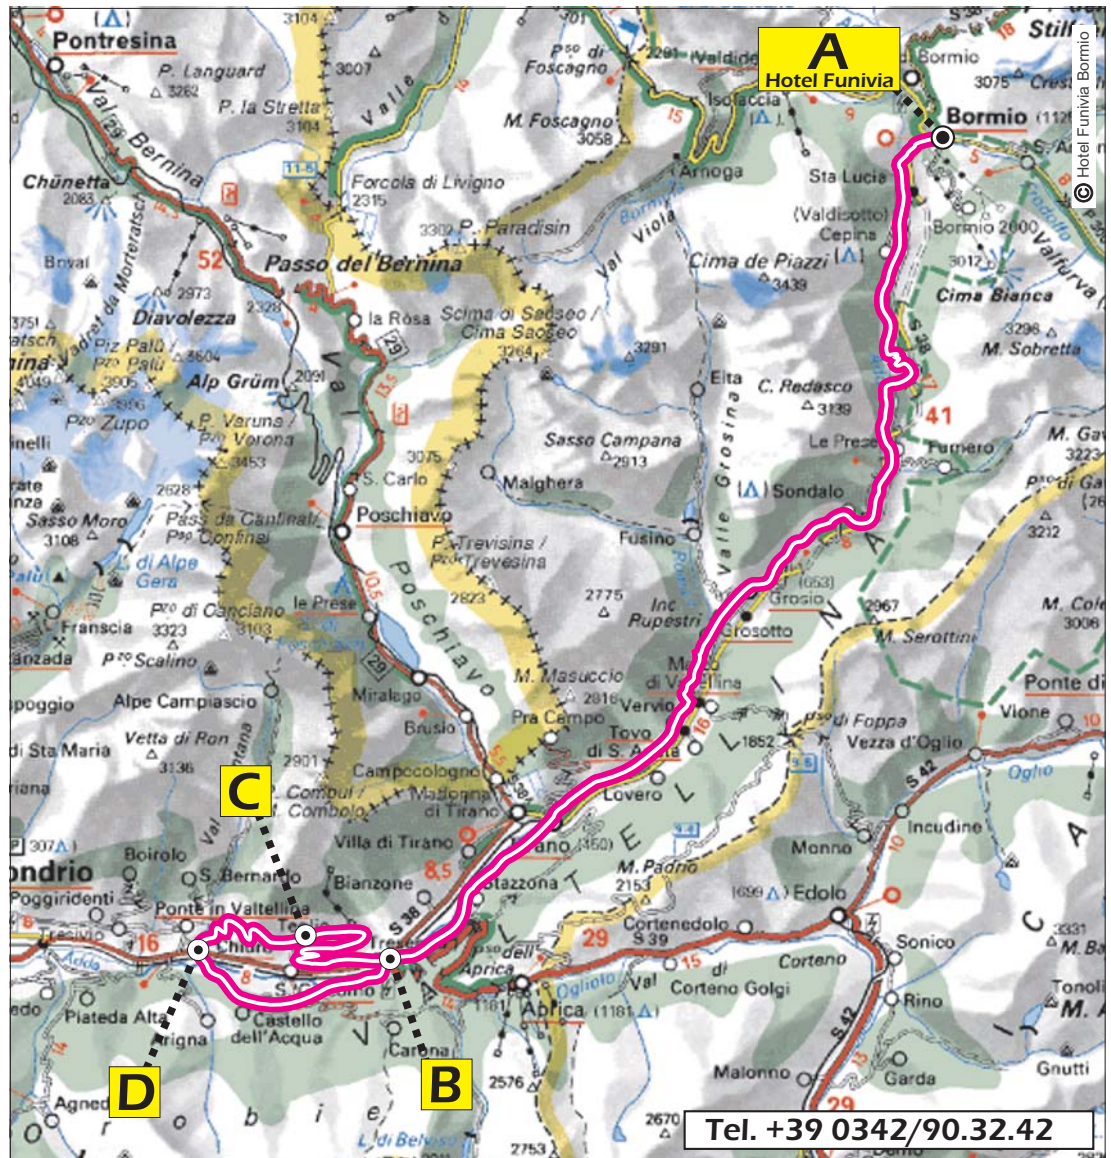

TIPOLOGIA
Type of trail

BIKE TOUR

DISTANZA
Distance

130 KM

DISLIVELLO
Altitude difference

1700 mt.

BORMIO - Grosio - Tirano - Tresenda - Teglio - Chiuro - Tirano - Grosio - BORMIO

- A** Hotel Funivia
- B** Tresenda
- C** Teglio
- D** Chiuro