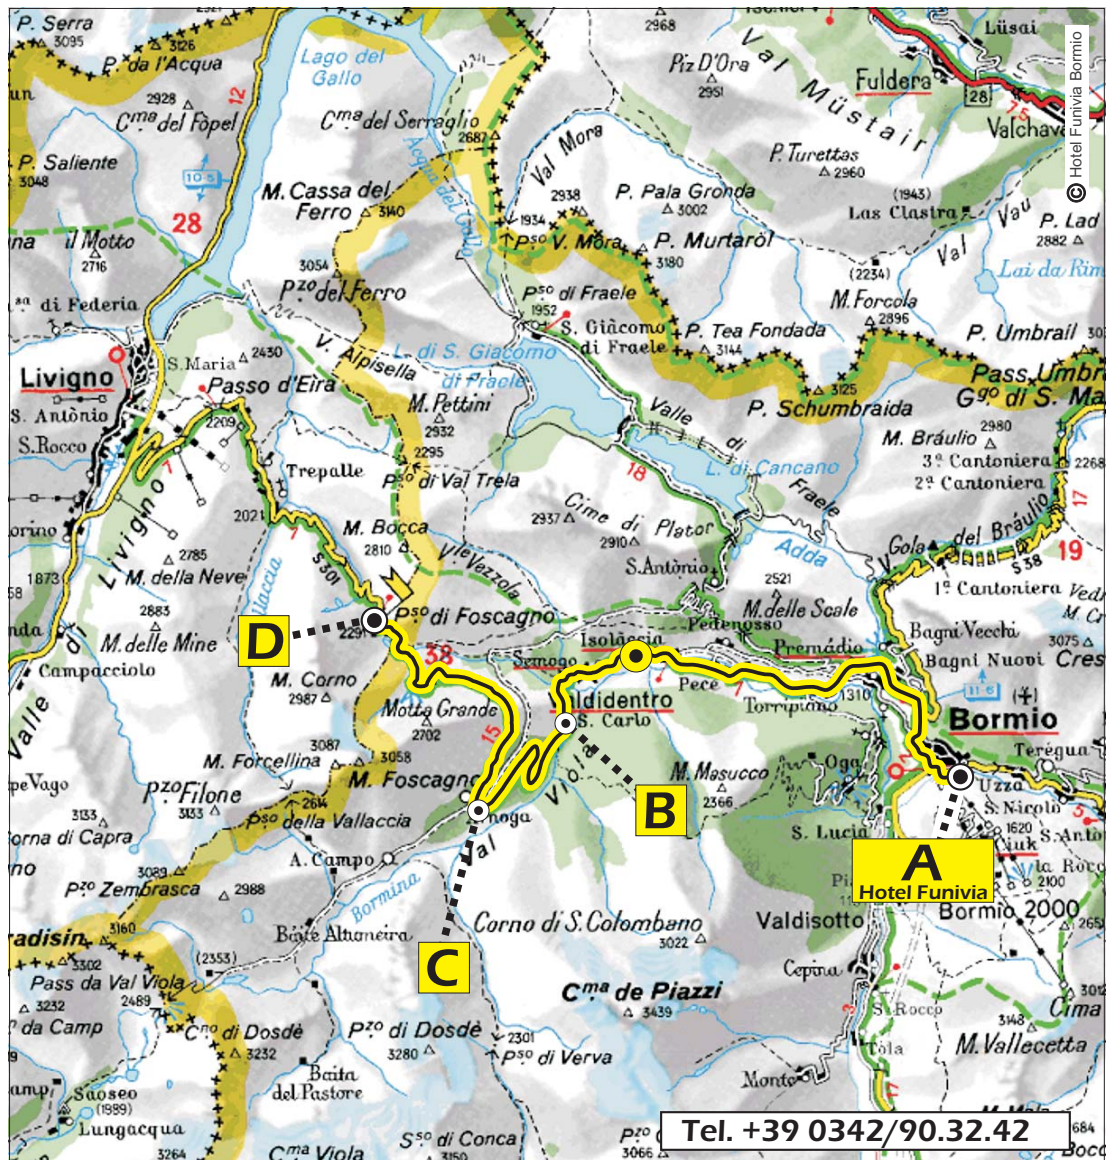

TIPOLOGIA **BIKE CLIMB** DISTANZA **15,4 KM** DISLIVELLO **946 mt.** PENDENZA MEDIA **6,1 %**  
 Type of trail Distance Altitude difference Average gradient

## FOSCAGNO - 1850 mt.

- A** Hotel Funivia
- B** Chiesa di S. Carlo
- C** Bivio per Decauville
- D** Passo Foscagno

- START RIDE
- A** → ● 10,2 km
- → **D** 15,4 km

**N°4**

Tel. +39 0342/90.32.42