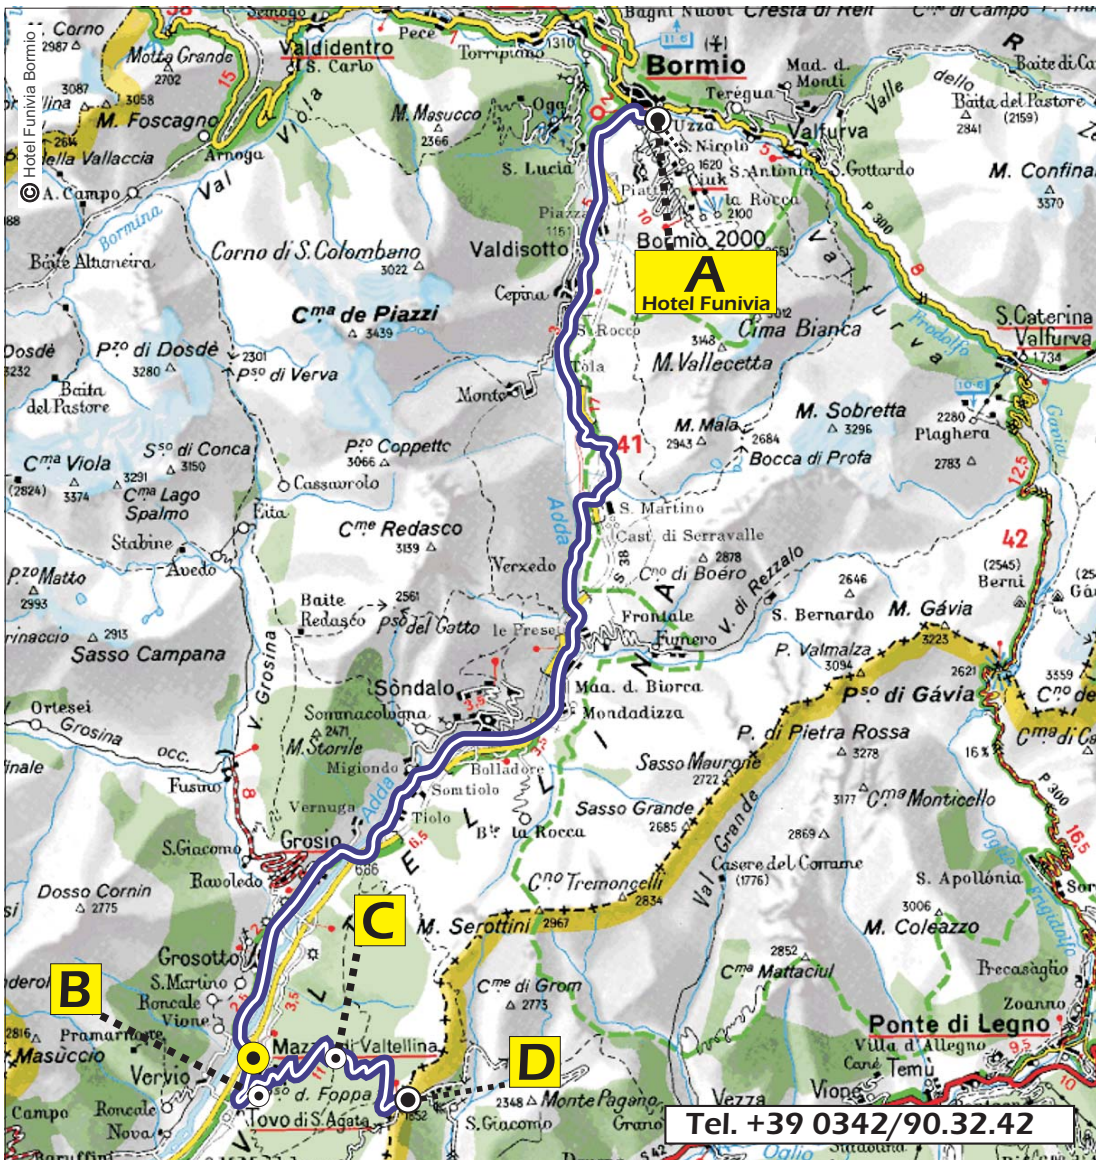

TIPOLOGIA **BIKE CLIMB** DISTANZA **11,9 KM** DISLIVELLO **1296 mt.** PENDENZA MEDIA **10,05%**
 Type of trail Distance Altitude difference Average gradient

PASSO MORTIROLO - 1850 mt.

- A** Hotel Funivia
- B** Chiesa S. Matteo
- C** Bivio per Grosio
- D** Passo La Foppa

- START RIDE
- A** → 22 km
- **D** 11,9 km

N°3

Tel. +39 0342/90.32.42