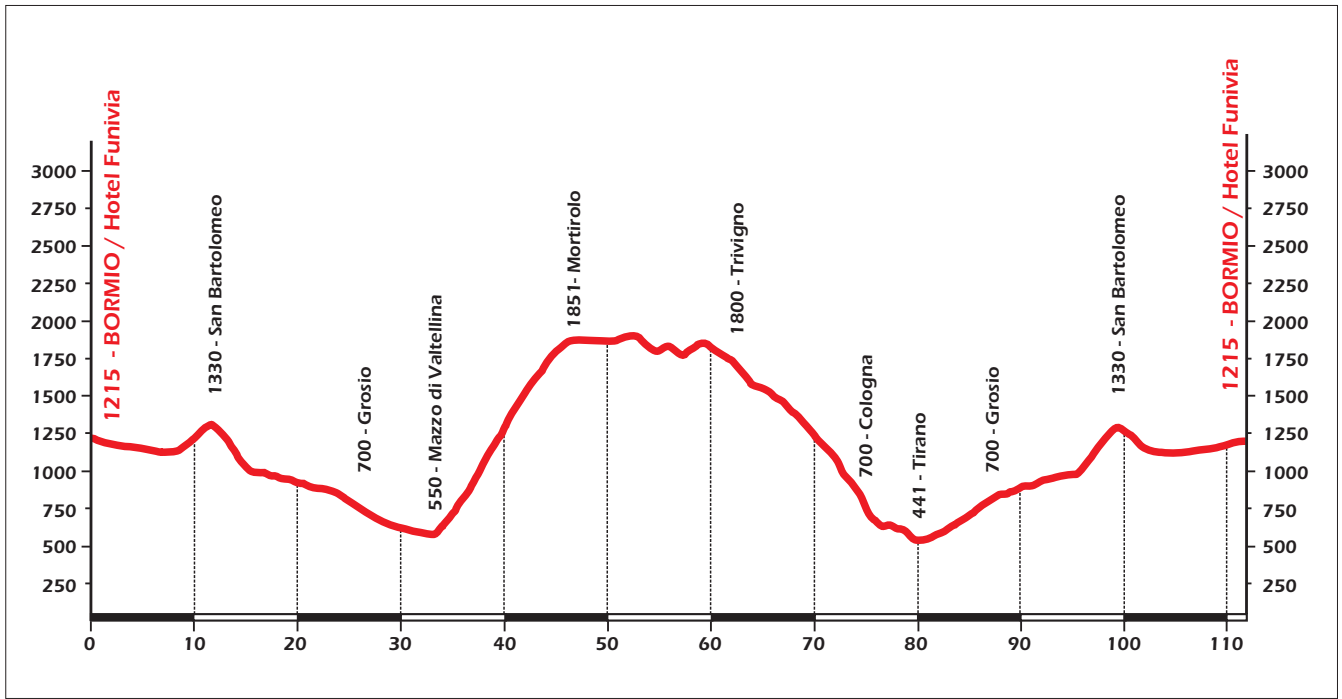

road bike

TIPOLOGIA
Type of trail

BIKE TOUR

DISTANZA
Distance

115 KM

DISLIVELLO
Altitude difference

2450 mt.

BORMIO - Mazzo di Valtellina-Mortirolo-Trivigno-Cologna-Tirano - BORMIO