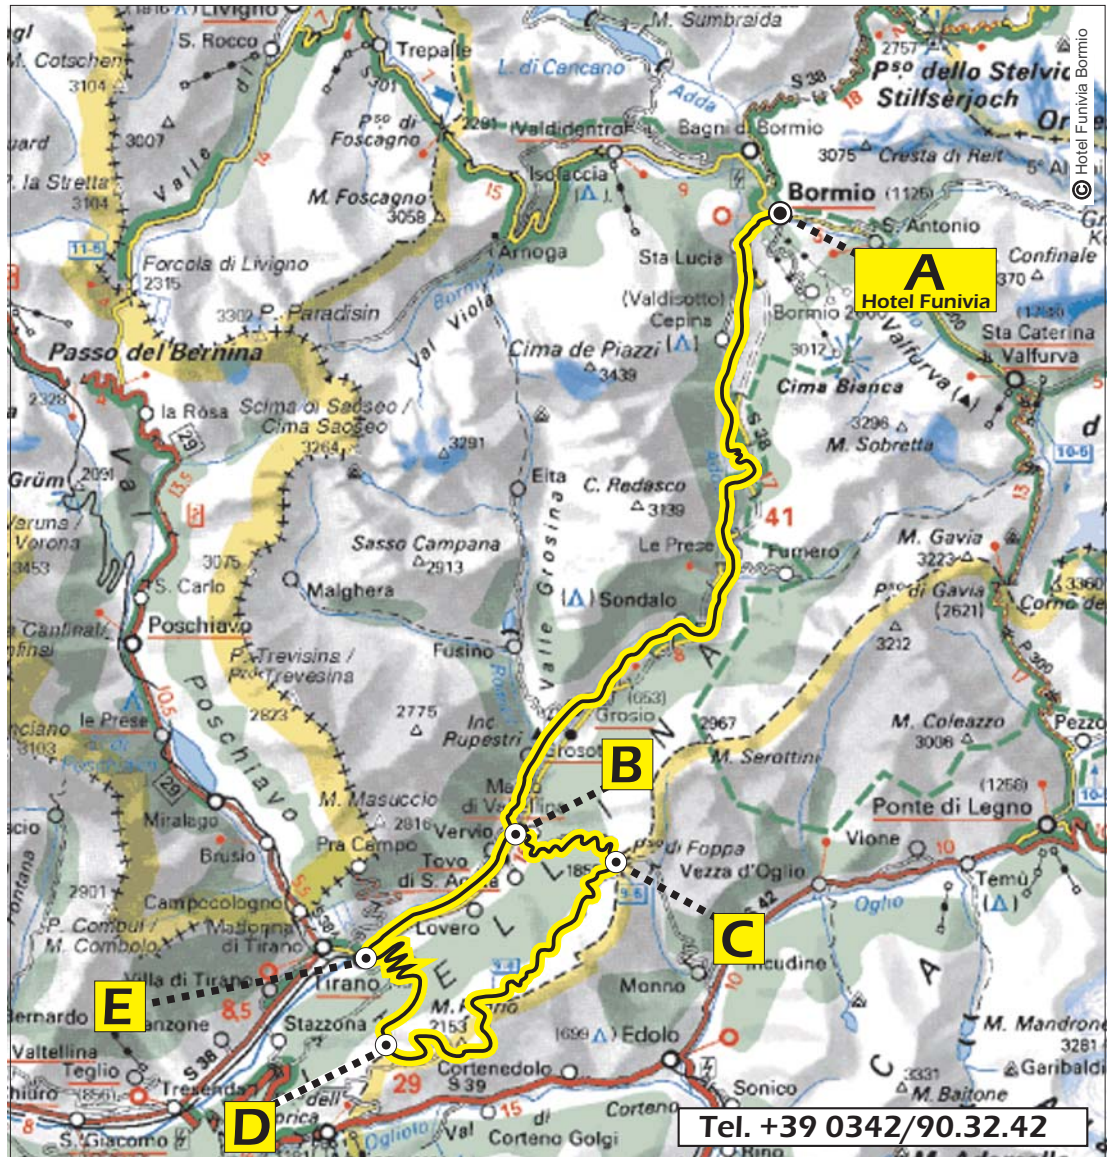

road bike

TIPOLOGIA
Type of trail

BIKE TOUR

DISTANZA
Distance

115 KM

DISLIVELLO
Altitude difference

2450 mt.

BORMIO - Mazzo di Valtellina-Mortirolo-Trivigno-Cologna-Tirano - BORMIO

- A** Hotel Funivia
- B** Mazzo di Valtellina
- C** Mortirolo
- D** Trivigno
- E** Cologna
- B** → **C** BIKE CLIMB N°3

N°3

Tel. +39 0342/90.32.42

BIKE TOUR

info@hotelfunivia.it