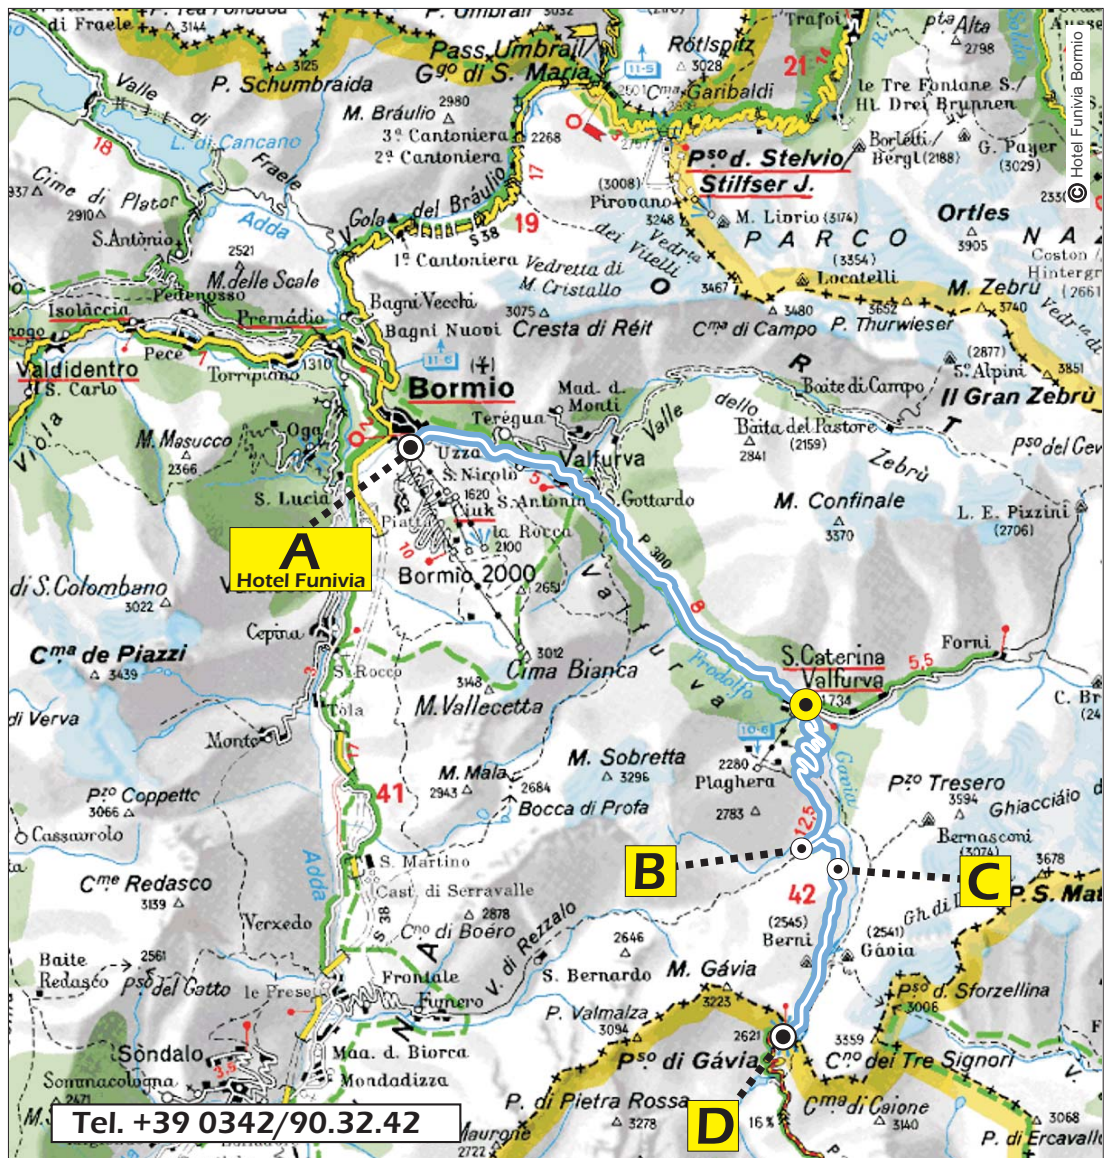

TIPOLOGIA **BIKE CLIMB** DISTANZA **13,5 KM** DISLIVELLO **922 mt.** PENDENZA MEDIA **6,56 %**
 Type of trail Distance Altitude difference Average gradient

PASSO GAVIA - 2652 mt.

- A** Hotel Funivia
- B** Ponte delle capre
- C** Le Roccette
- D** Passo Gavia
- START RIDE
- A** → ● 12,3 km
- → **D** 13,5 km