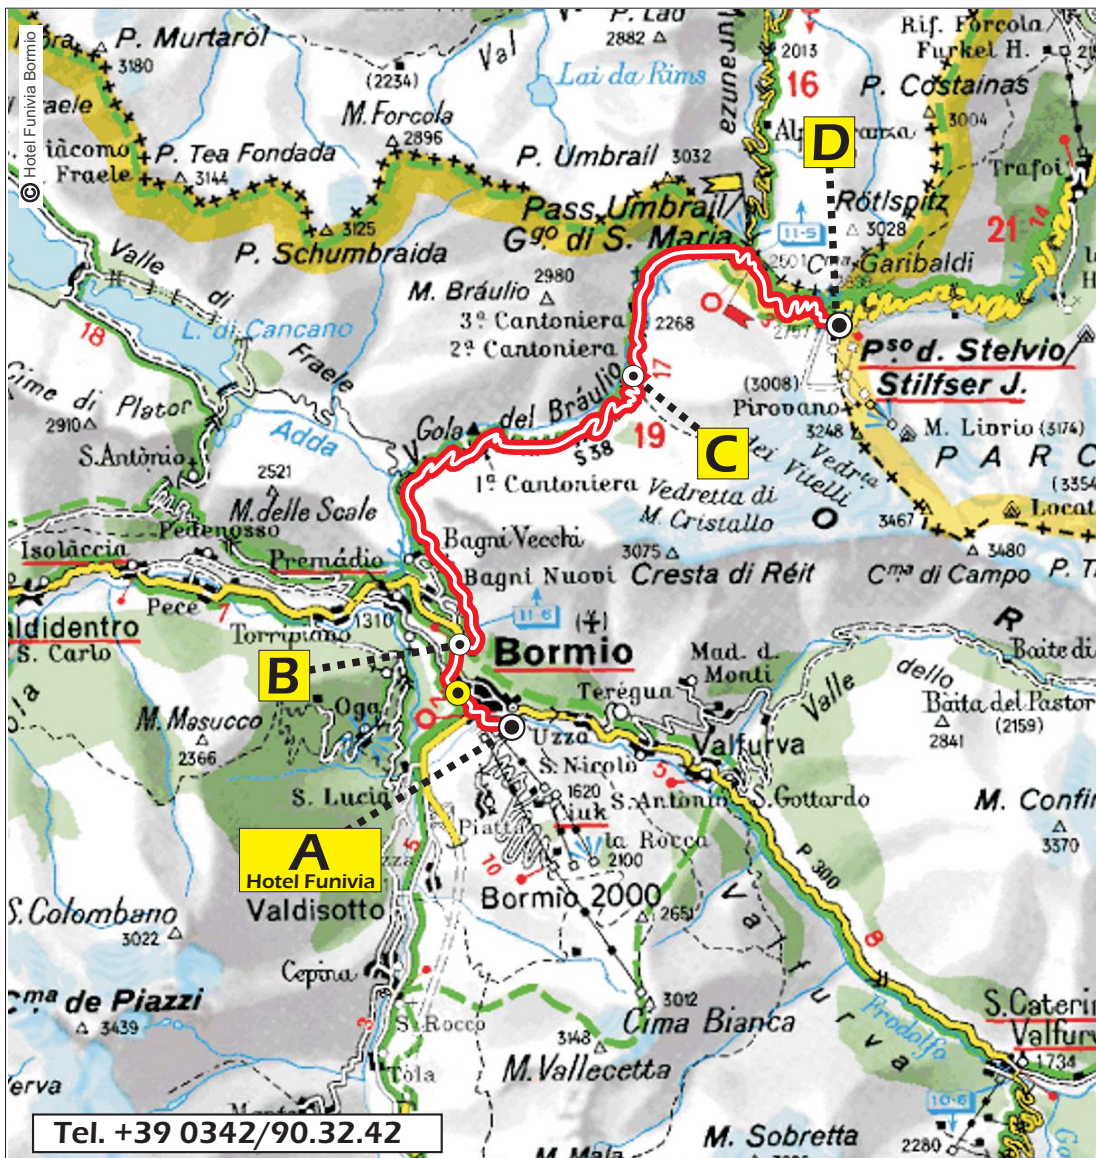

TIPOLOGIA **BIKE CLIMB** DISTANZA **21,5 KM** DISLIVELLO **1543 mt.** PENDENZA MEDIA **7,01%**
 Type of trail Distance Altitude difference Avarage gradient

PASSO STELVIO - 2758 mt.

- A** Hotel Funivia
- B** Bivio per Livigno
- C** Bar National Park
- D** Passo Stelvio

- START RIDE
- A** → **●** 1,2 km
- → **D** 21,5 km