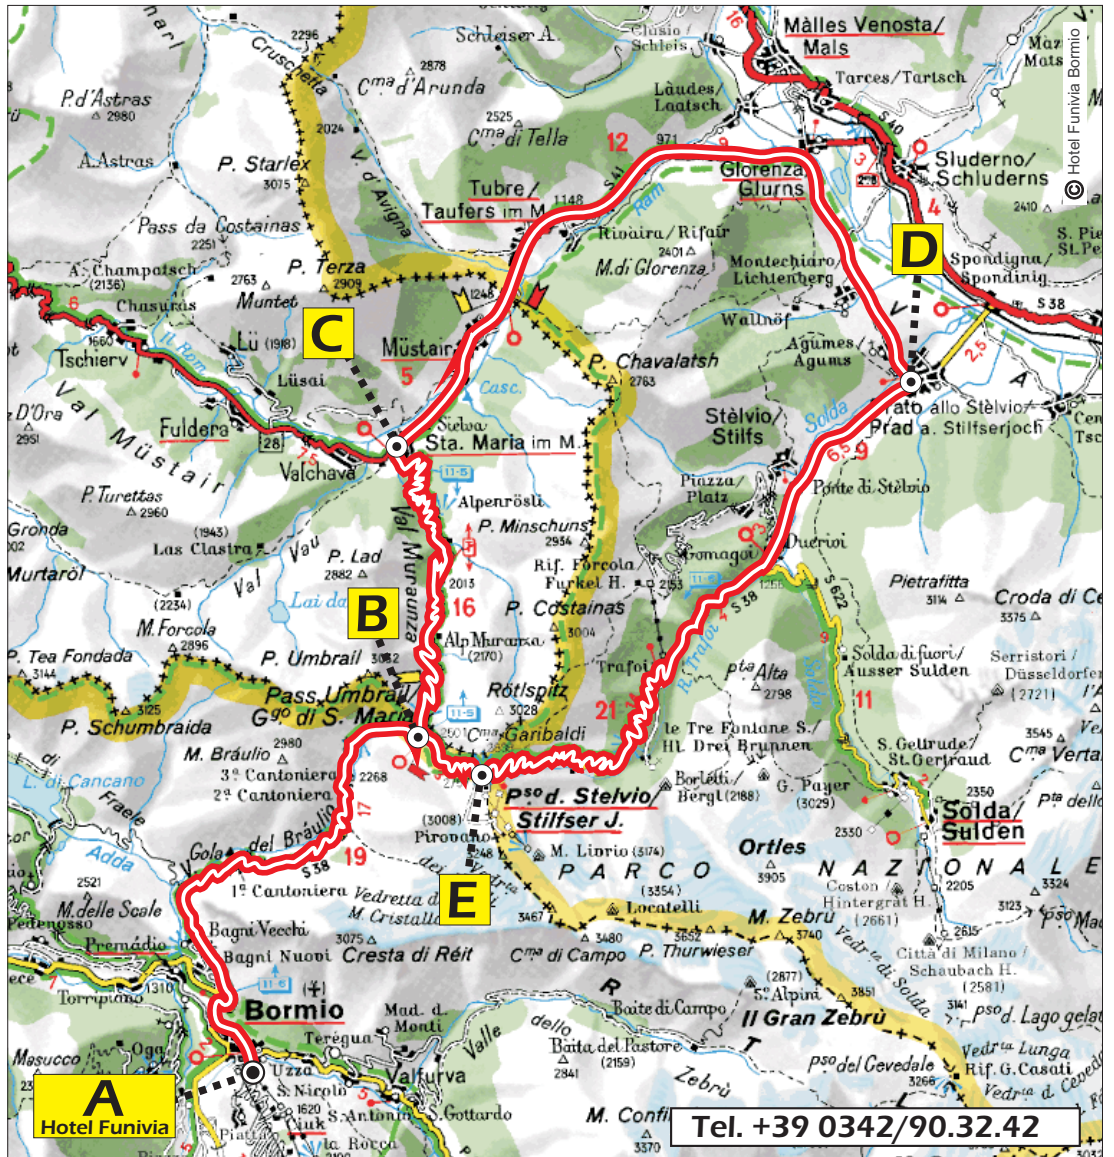

Tel. +39 0342/90.32.42