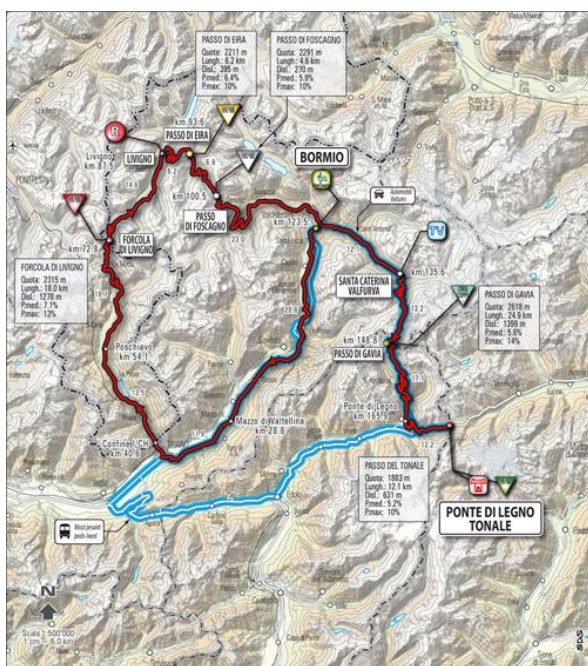

Planimetrie ed altimetrie tappe Valtellinesi 93° Giro d'Italia

28.05.2010 – 19^a Tappa
Brescia – Aprica

29.05.2010 – 20^a Tappa
Bormio – Passo del Tonale