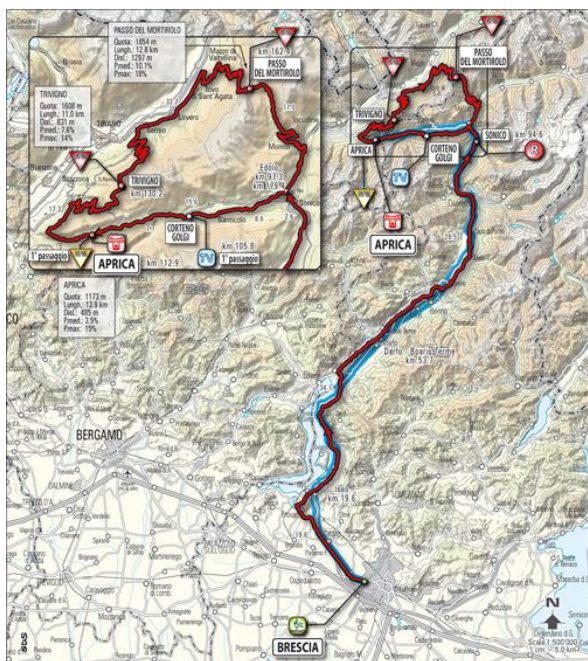

Planimetrie ed altimetrie tappe Valtellinesi 93° Giro d'Italia

28.05.2010 – 19^a Tappa
Brescia – Aprica

29.05.2010 – 20^a Tappa
Bormio – Passo del Tonale